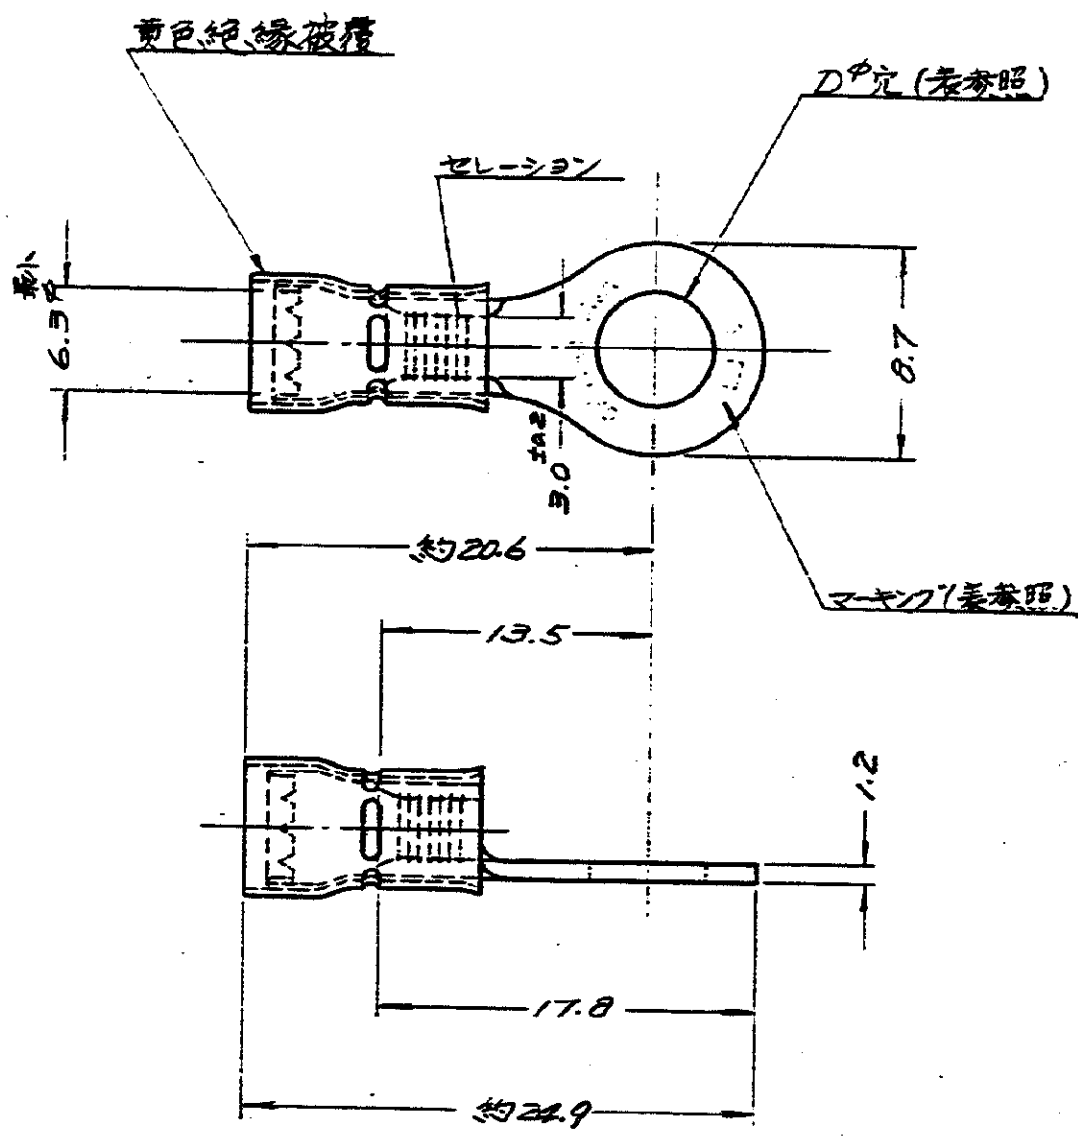

C170650

型番	日本国有鉄道仕様書図面	寸法	マキソ
170650-1	ED 562582, PAS 2-4	4.5	2-4
170650-2	ED 562582, PAS 2-5	5.3	2-5

単位：寸 寸法は寸法表に準ずる

電気銅 錫メッキ 丸型		丸型 (CLASS) 丸型	
102-2.63 102-2.63		102-2.63 102-2.63	
2-1 JA C170650		2-1 JA C170650	
補助グリップ付絶縁被覆端子			